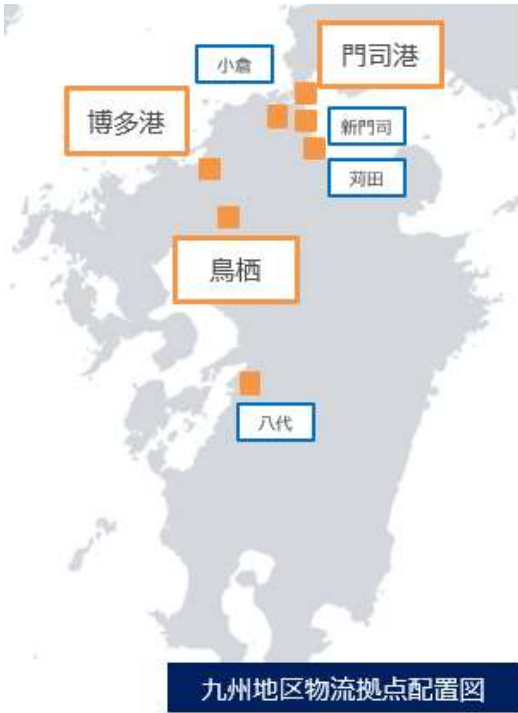

充実した倉庫・物流センターで お客様の物流をサポートします。

当社では国際コンテナ基地を持つ関門港、博多港を中心とした九州の主要エリアに倉庫、物流センターを配置しています。

仕分け・ピッキング・入出庫・在庫管理等には弊社が独自に開発したITシステムを活用し、流通加工など、お客様の多様なニーズに対応した最適物流を実現します。

倉庫・物流センター所在一覧

エリア	倉庫・物流センター名	頁	エリア	倉庫・物流センター名	頁
門司港	太刀浦1号上屋	3	日明	日明倉庫	
	太刀浦2号上屋	4	博多港	福岡ロジテックセンター	8,9
	太刀浦3号上屋			須崎1号倉庫	
	太刀浦市営1号上屋	5		須崎2・3号倉庫	10
	田野浦市営4号上屋		鳥栖	鳥栖ロジ常温	11,12
	田野浦自動車物流センター	6		鳥栖ロジ常温(旧)	
新門司	新門司 1, 2, 3号倉庫			鳥栖ロジ低温	
	新門司 5, 6, 7号倉庫		八代	八代倉庫	13
	新門司物流センター	6			
苅田	苅田物流センター	7			

門司港・太刀浦ターミナルに隣接したロケーションで、 通関・倉庫作業等、一連の物流オペレーションを迅速に遂行します。

所在地：福岡県北九州市門司区太刀浦海岸22-1

延床面積：5,040㎡（約1,527坪）

構造：鉄骨平屋建 高床式

天井高：6.0m

間口高：3.9m

AEO保税

主な取扱品目：一般貨物全般(パレットサイズ貨/カートン貨/フレコン貨)