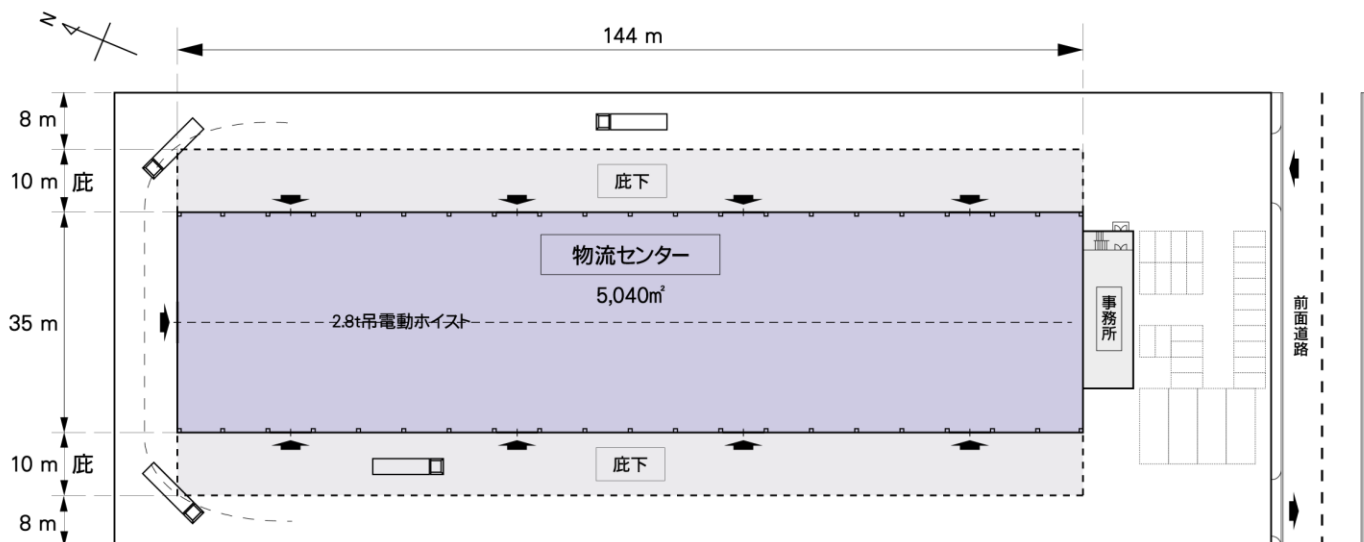

株式会社ジェネック 苅田物流センター 平面図

付帯設備: 2.8t吊 電動ホイス