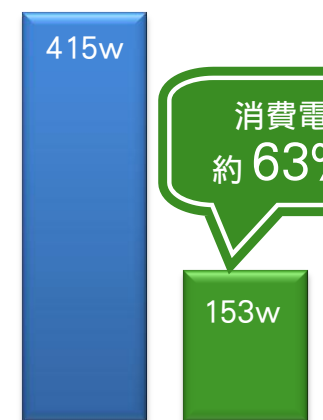

省電力

同照度のランプ消費電力

消費電力
約 63%減