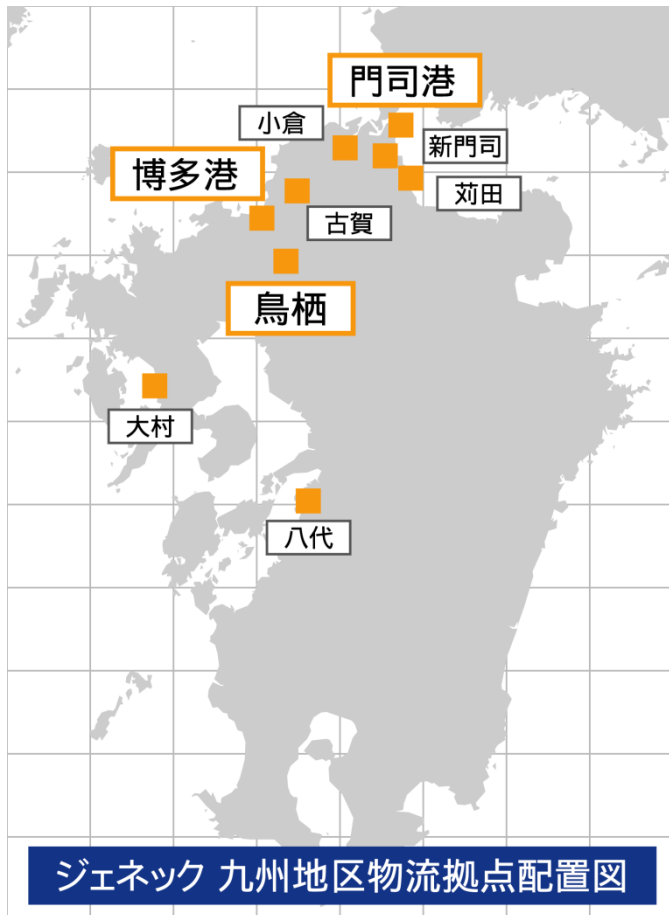

荻田物流センター Kanda Logistics Center

ご案内

株式会社ジェネック 苅田物流センターの位置

- ▶ 株式会社ジェネック 苅田物流センターは、近年自動車産業が集積する福岡県苅田町に位置し、今後ますます高まる自動車部品物流のニーズに応えるべく開設致しました。
- ▶ トランスファーセンターとして計算された動線により、車両や貨物の無駄な動きを排除でき、高効率な作業を実現しています。
- ▶ また、倉庫内、底下の照明は省エネ型を採用し、低いランニングコストを実現し、環境にも配慮しています。
- ▶ 門司港、新門司港、北九州空港より至近で、国内貨物だけでなく、国際貨物にも対応可能です。

定格寿命
5倍

12,000 時間

水銀灯 無電極ランプ (DEWLITE)

瞬時点灯

低公害

低発熱量

年間 CO2 削減量 **19.9トン** = ブナの木 **約 1,800 本分**

年間 2,000 時間 (200 日 × 10 時間) 点灯したとして。ブナの木一本が一年間に吸収する CO2 は 11kg